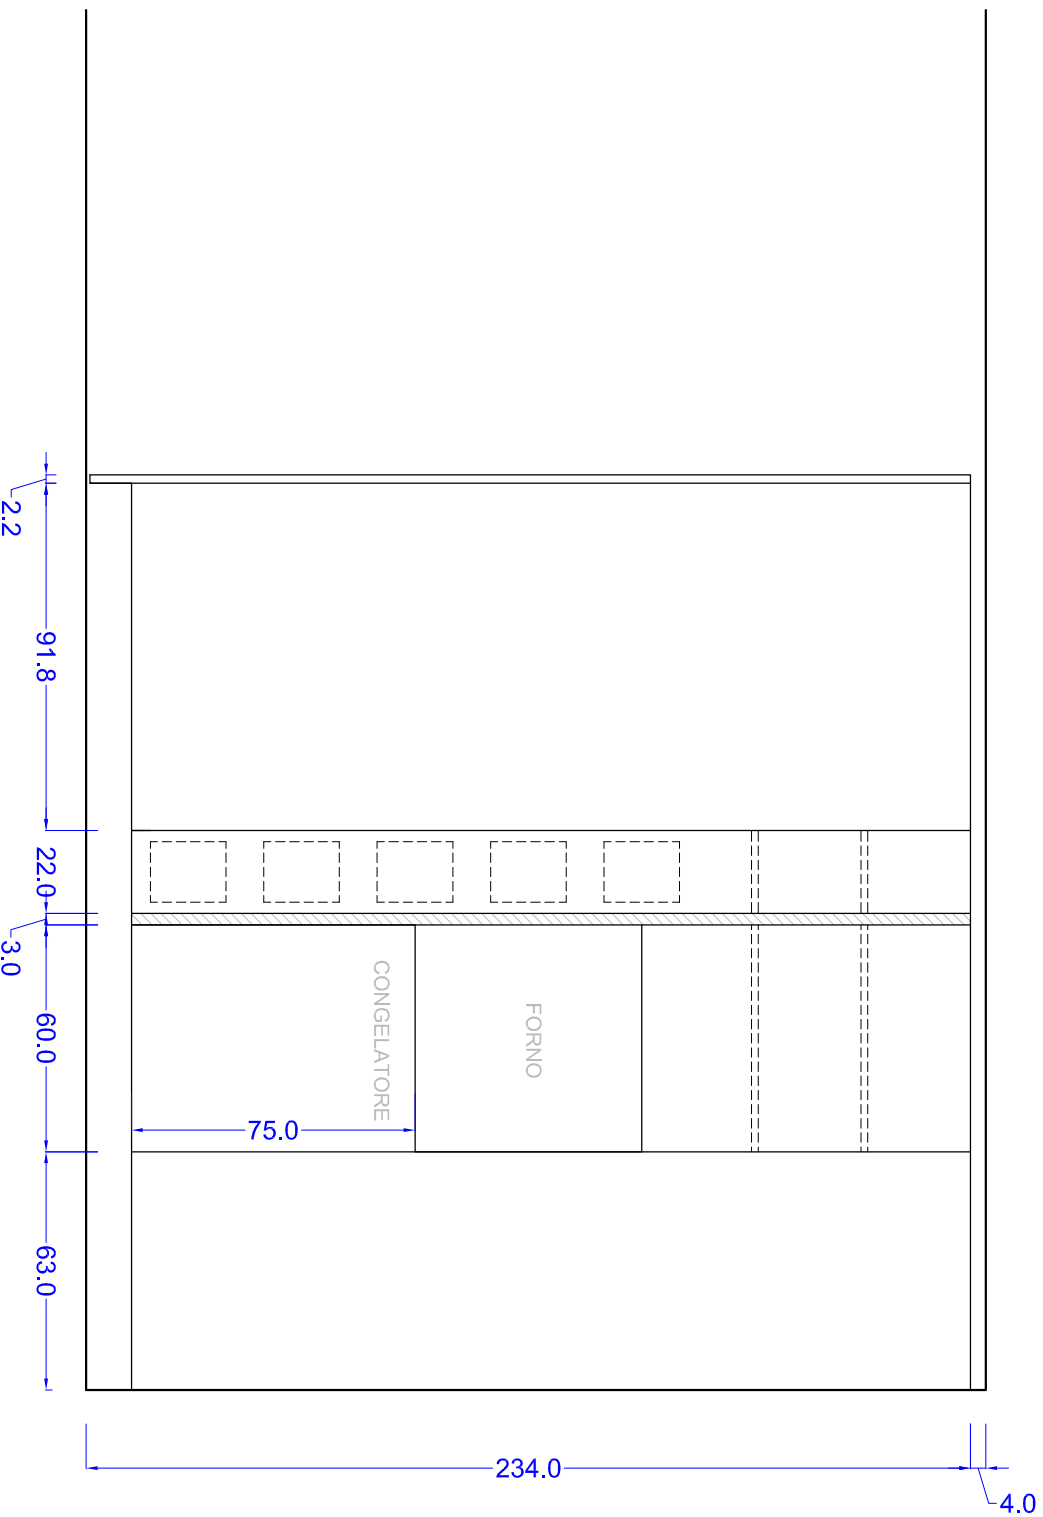

CAPPELLINI CUCINE SWISS

Via Balestra 12 6900 Lugano CH
Tel. +39 (0)31 748278 lugano@cappelliniecucine.ch

ATTENZIONE:
I CASSETTI DENTRO ALLA COLONNA SONO MOLTO PICCOLI INTERNO CIRCA 9 CM
L' ANTA DEL CONGELATORE E' PIU' ALTA DI 3 CM RISPETTO ALLE ALTRE