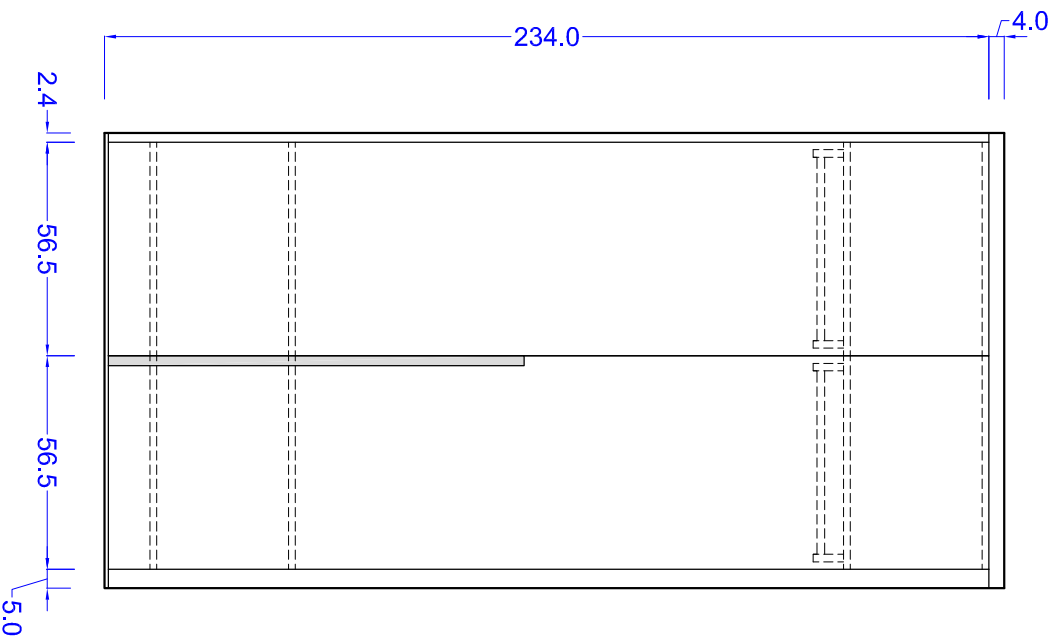

CAPPELLINI CUCINE SWISS

Via Balestrà 12 6900 Lugano CH
Tel. +39 (0)31 748278 lugano@cappellinicucine.ch